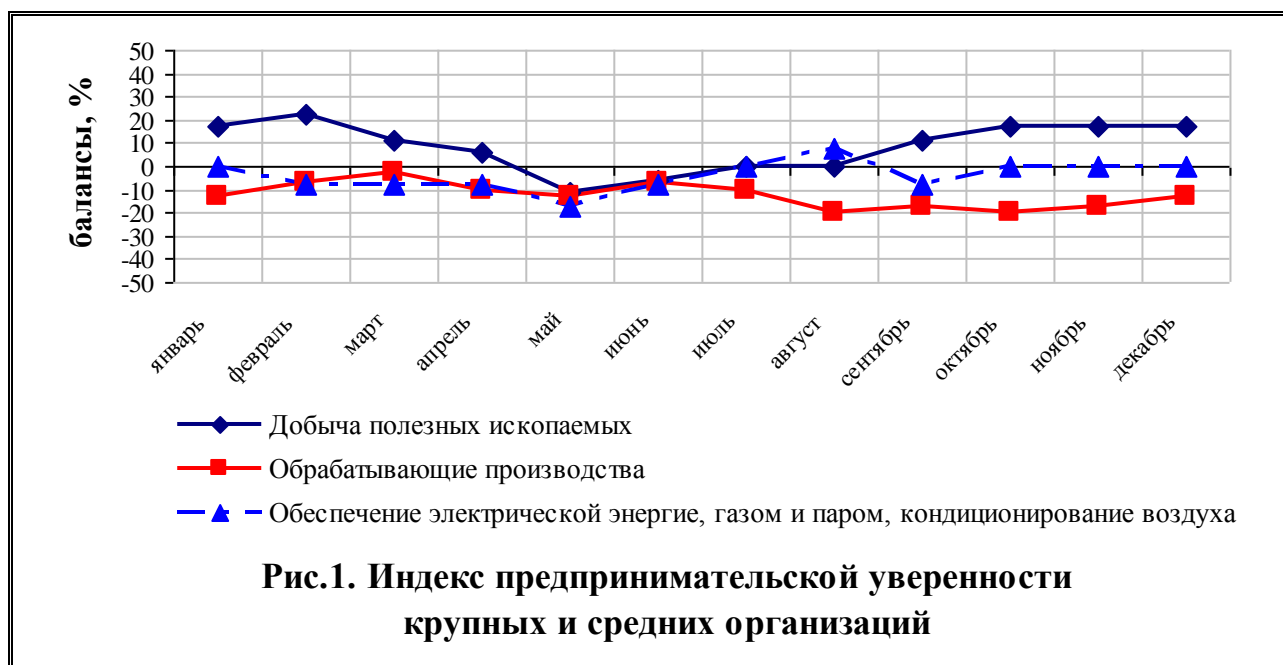

В IV квартале 2019 года руководители промышленных предприятий, принявшие участие в выборочном обследовании деловой активности, оценили экономическую ситуацию в отрасли как «удовлетворительную» - 60 процентов, как «благоприятную» - 5 процентов, как «неудовлетворительную» - 35 процентов.

В ближайшие три месяца 10 % опрошенных руководителей организаций ожидают увеличение производства, 75 % руководителей считают, что объем производства останется на прежнем уровне, уменьшение производства ждут 15 % руководителей.